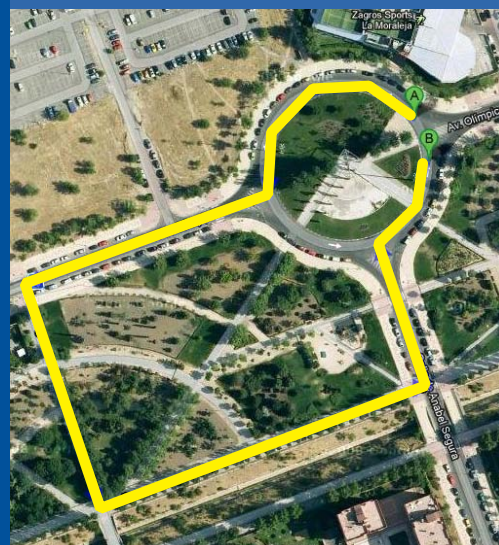

Categoría:
ALEVINES

Hora:
20:55h

Distancia:
604 m = 1/8 de legua