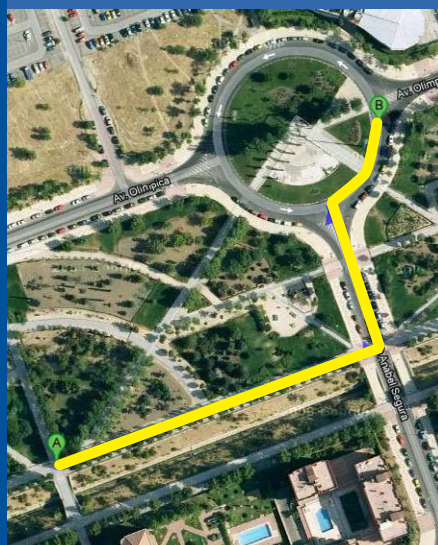

HORARIOS DE CARRERA

7ª LEGUA NOCTURNA ZAGROS SPORTS:

Categoría:
PREBENJAMINES

Hora:
20:30h

Distancia:
151 m = 1/32 de legua

Categoría:
BENJAMINES

Hora:
20:40h

Distancia:
302 m = 1/16 de legua

Distancia:
1 Legua = 4,84 km ó 2 Leguas = 9,68 km