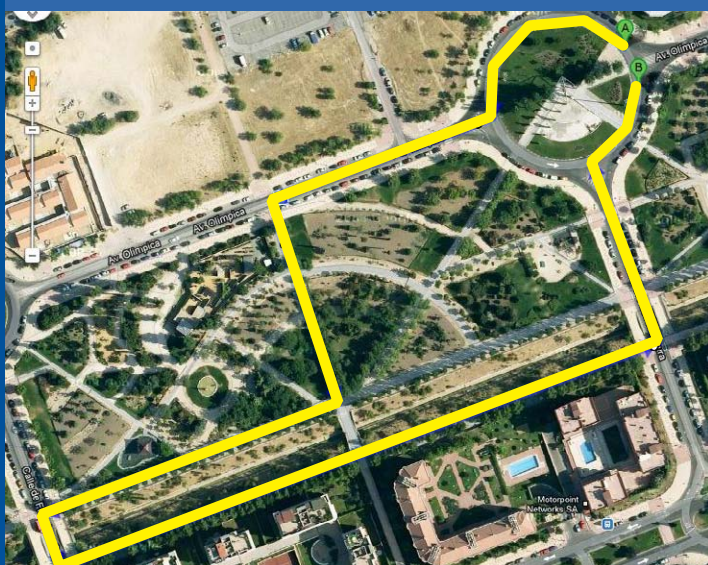

Categoría:
ALEVINES

Hora:
20:55h

Distancia:
604 m = 1/8 de legua

Categoría:
INFANTILES

Hora:
21:15h

Distancia:
1.207m = 1/4 de legua

Categoría:
JUVENIL Y ABSOLUTA

Hora:
22:30

Distancia:
1 Legua = 4,84 km ó 2 Leguas = 9,68 km