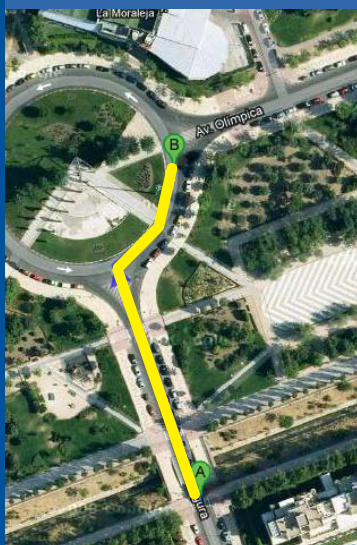

HORARIOS DE CARRERA

7ª LEGUA NOCTURNA ZAGROS SPORTS:

Categoría:
PREBENJAMINES

Hora:
20:30h

Distancia:
151 m = 1/32 de legua

Categoría:
BENJAMINES

Hora:
20:40h

Distancia:
302 m = 1/16 de legua